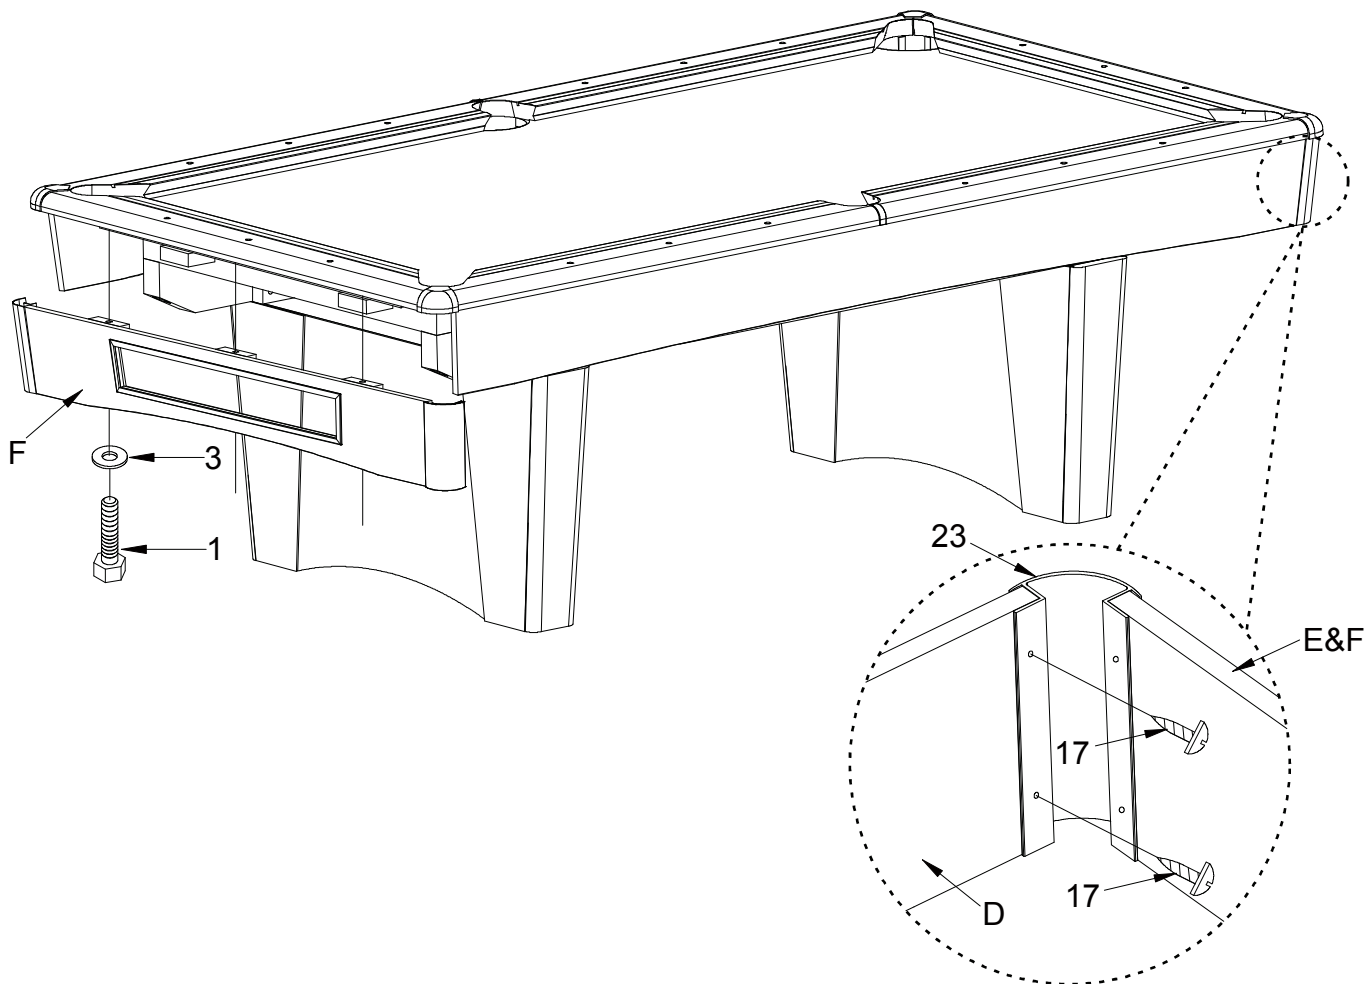

Eliminator III Billiard Table

Item No.: 9200.357
9200.358

Parts List

<p>A</p>  <p>End rail 2 pieces</p>	<p>B</p>  <p>Side rail A 2 pieces</p>	<p>C</p>  <p>Side rail B 2 pieces</p>	<p>D</p>  <p>Side apron 2 pieces</p>
<p>E</p>  <p>End apron 1 piece</p>	<p>F</p>  <p>End apron 1 piece</p>	<p>G</p>  <p>Leg 4 pieces</p>	<p>H</p>  <p>Main beam 2 pieces</p>
<p>I</p>  <p>End cross beam 2 pieces</p>	<p>J</p>  <p>Mid cross beam 2 pieces</p>	<p>K</p>  <p>Ball collection box 1 piece</p>	<p>L</p>  <p>Slate 1 Set</p>
<p>M</p>  <p>Cloth 1 Set</p>			

Step 3:

Step 4:

Step 5:

Step 6:

Step 7:

Step 8:

Step 9:

Step 10: