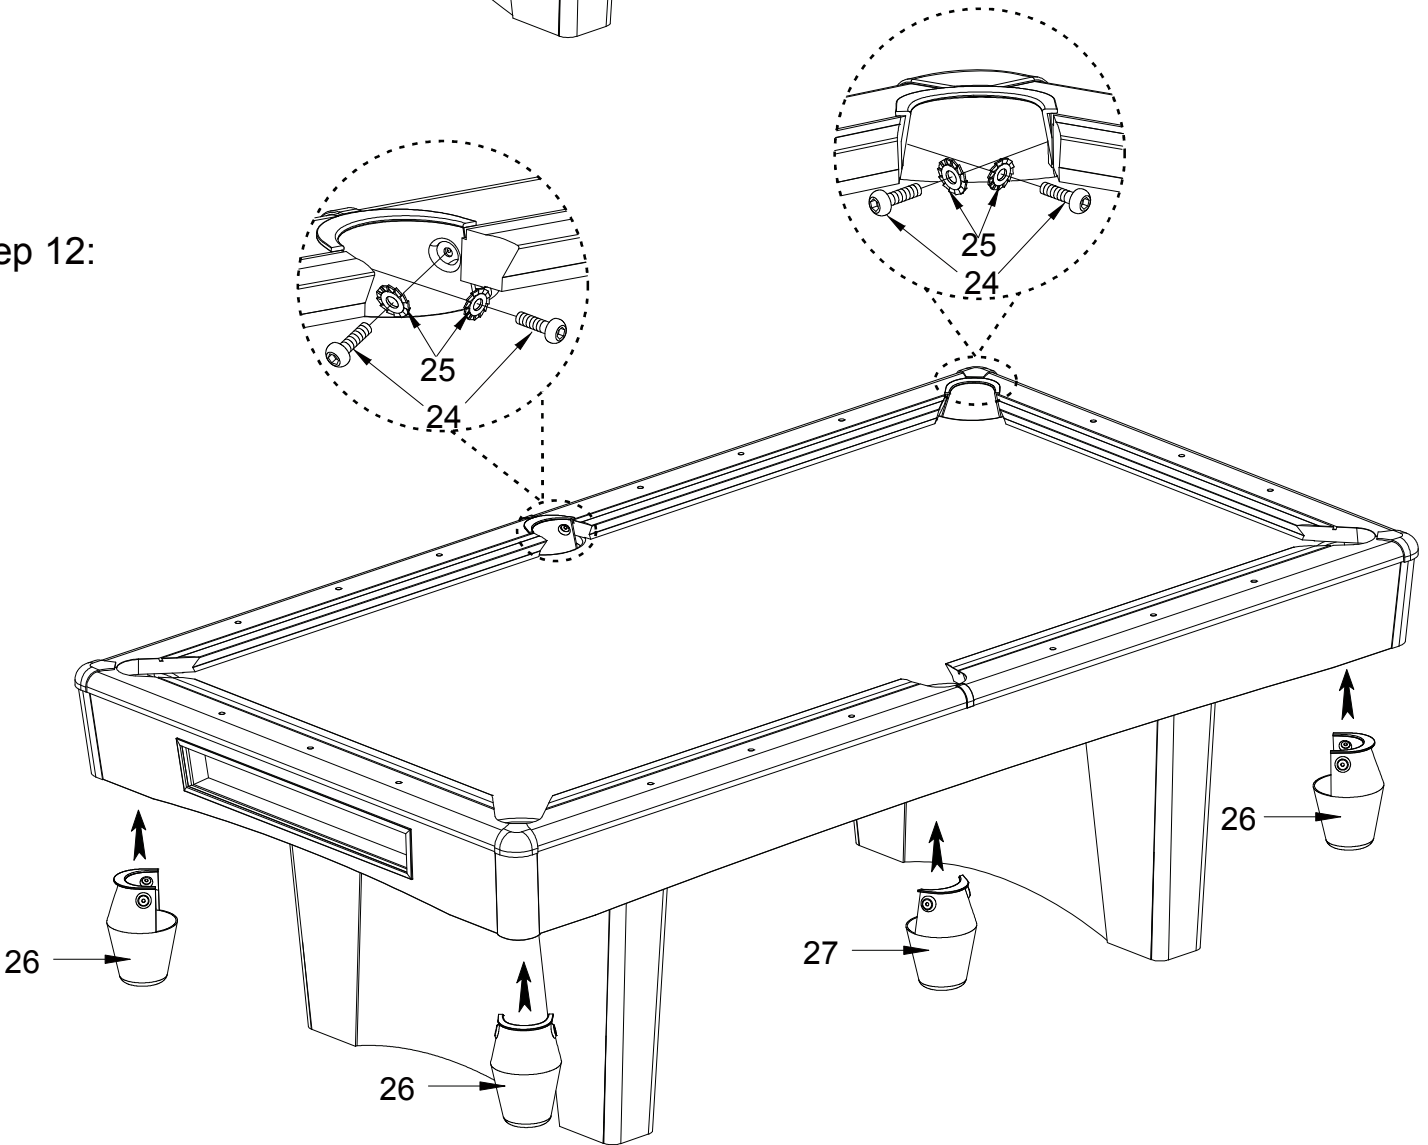

Eliminator III Billiard Table

Item No.: 9200.357
9200.358

Parts List

<p>A</p>  <p>End rail 2 pieces</p>	<p>B</p>  <p>Side rail A 2 pieces</p>	<p>C</p>  <p>Side rail B 2 pieces</p>	<p>D</p>  <p>Side apron 2 pieces</p>
<p>E</p>  <p>End apron 1 piece</p>	<p>F</p>  <p>End apron 1 piece</p>	<p>G</p>  <p>Leg 4 pieces</p>	<p>H</p>  <p>Main beam 2 pieces</p>
<p>I</p>  <p>End cross beam 2 pieces</p>	<p>J</p>  <p>Mid cross beam 2 pieces</p>	<p>K</p>  <p>Ball collection box 1 piece</p>	<p>L</p>  <p>Slate 1 Set</p>
<p>M</p>  <p>Cloth 1 Set</p>			

Step 9:

Step 10:

Step 11:

Step 12:

-END-